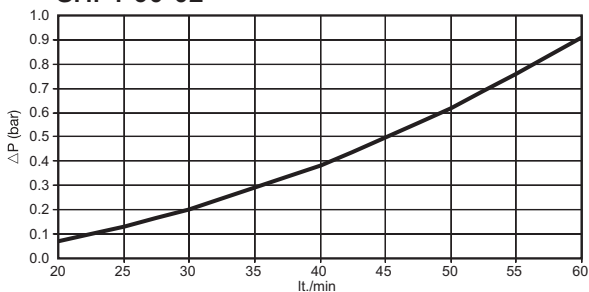

SHPT 90-02

SHPT 91-02