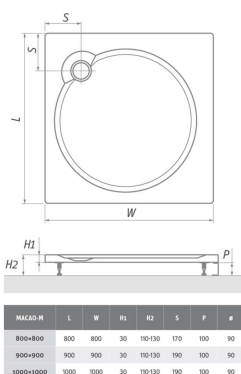

### Čtvercová sprchová vanička z litého mramoru

Tato nízká sprchová vanička je jako stvořená do moderních koupelen. Decentní a čistý design bude dokonale ladit s jakýmkoliv sprchovým koutem. Je vyrobená z litého mramoru, a tak je velmi **odolná a příjemná na dotek**. Kvůli bezpečnosti při sprchování má protiskluzovou úpravu. Vybírejte hned z několika rozměrů sprchové vaničky MACAO-M.

Záruka od nás

Nožičky v balení

Povrch neklouže

Typ	Objednací číslo	Způsob dodání	Rozměr	Výška (h)
MACAO-M /800	8000062	S	800 × 800	30 mm
MACAO-M /900	8000063	S	900 × 900	30 mm
MACAO-M /1000	8000165	S	1000 × 1000	30 mm

\*h - výška sprchového koutu včetně kotvících elementů

**POZOR:** Nominální rozměry sprchových stěn jsou určeny pro INSTALACI NA VANIČKU a montují se vždy s odsazením od kraje vaničky. Při INSTALACI NA DLAŽBU tak hrozí, že rozměr sprchové zástěny bude menší, než změřená šířka dlažby. Je třeba se řídit tabulkami rozměrů uvedených v souboru "TECHNICKÁ SPECIFIKACE", který je u produktů k dispozici ke stažení.