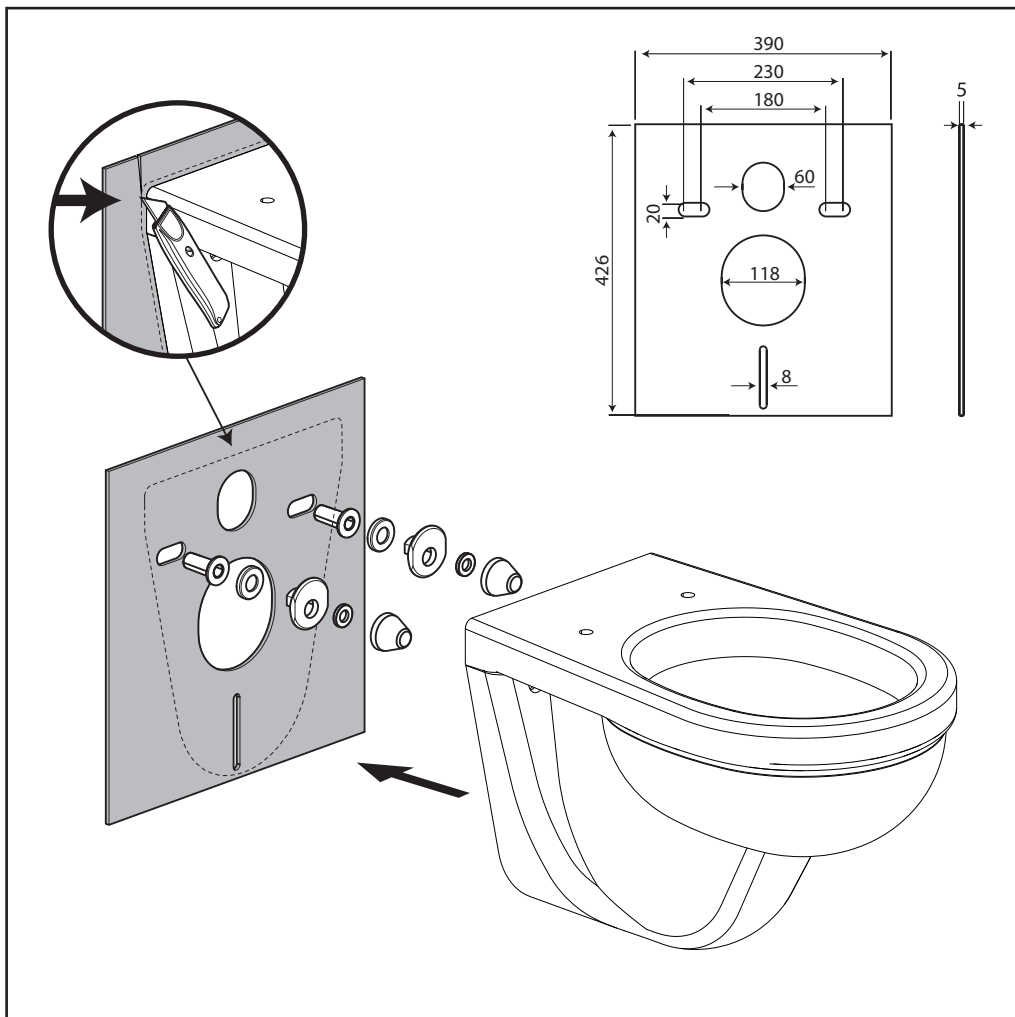

**(CZ) Izolační deska IDC12 pro závěsné WC  
a bidet s příslušenstvím a krytkou - bílá**

**concept**

**(SK) Izolačná doska IDC12 pre závěsné WC  
a bidet s príslušenstvom a krytkou - biela**

4 002545 265728